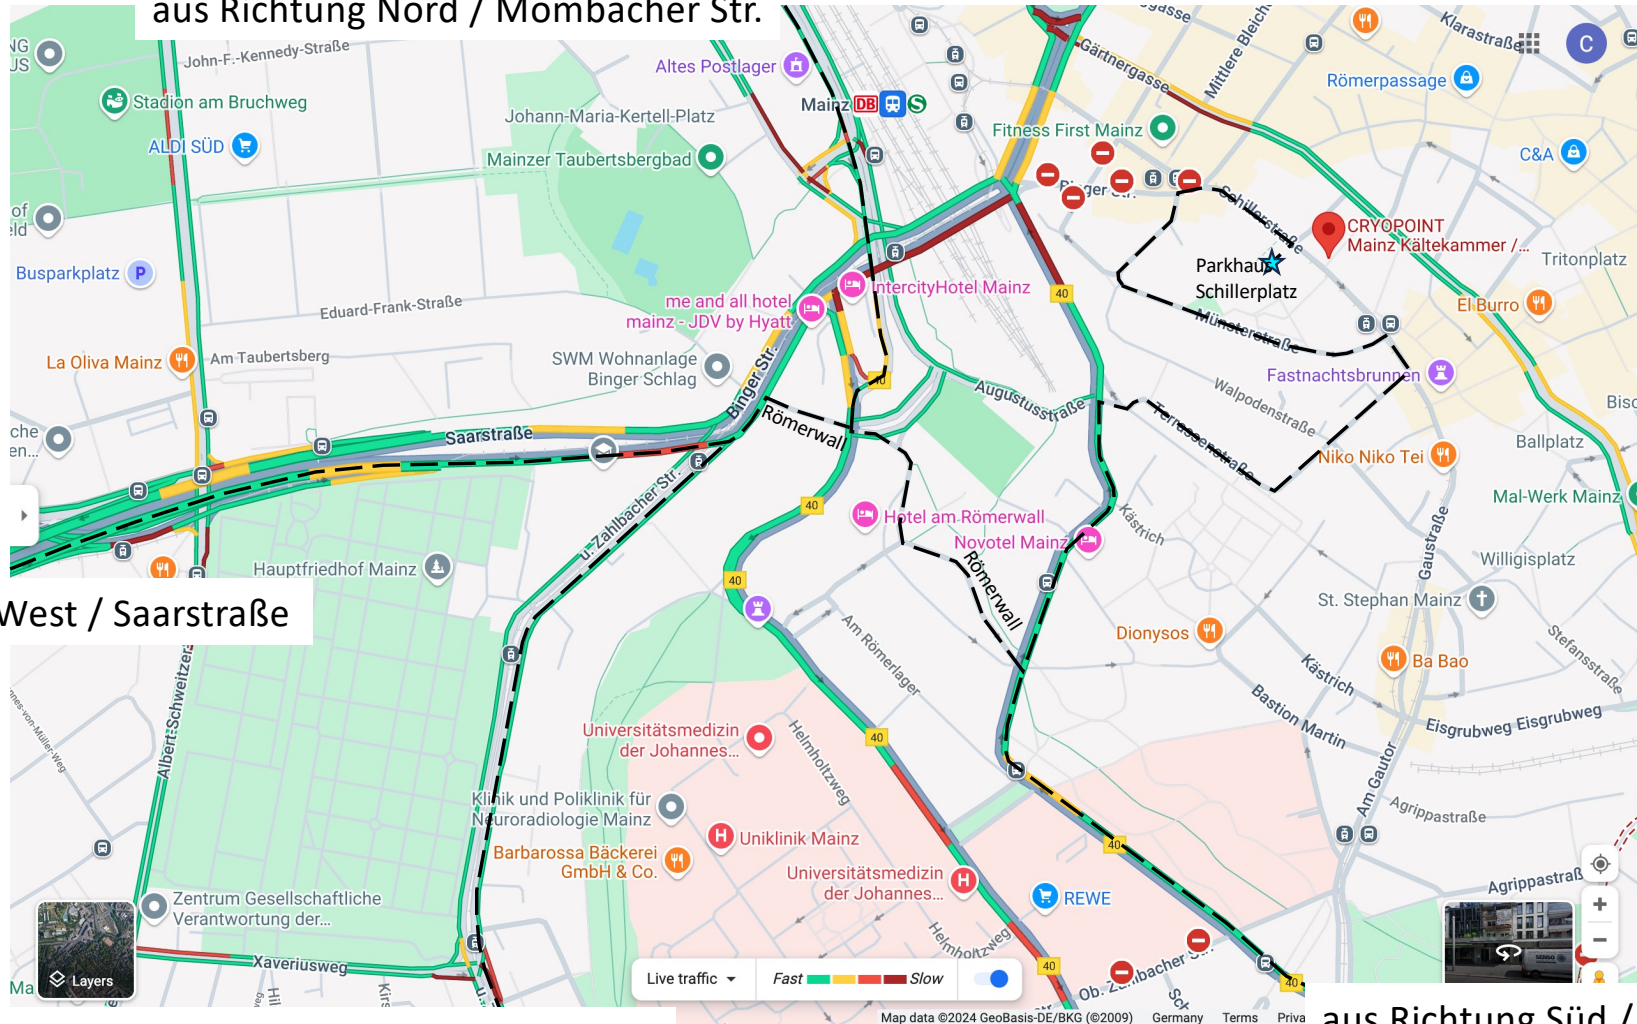

aus Richtung Nord / Rheinallee

aus Richtung Ost / Theodor-Heuss-Brücke

aus Richtung Süd / Rheinstraße

aus Richtung Nord / Mombacher Str.

aus Richtung West / Saarstraße

aus Richtung Süd / Untere Zahlbacher Str.

aus Richtung Süd / B40 Pariser Str.